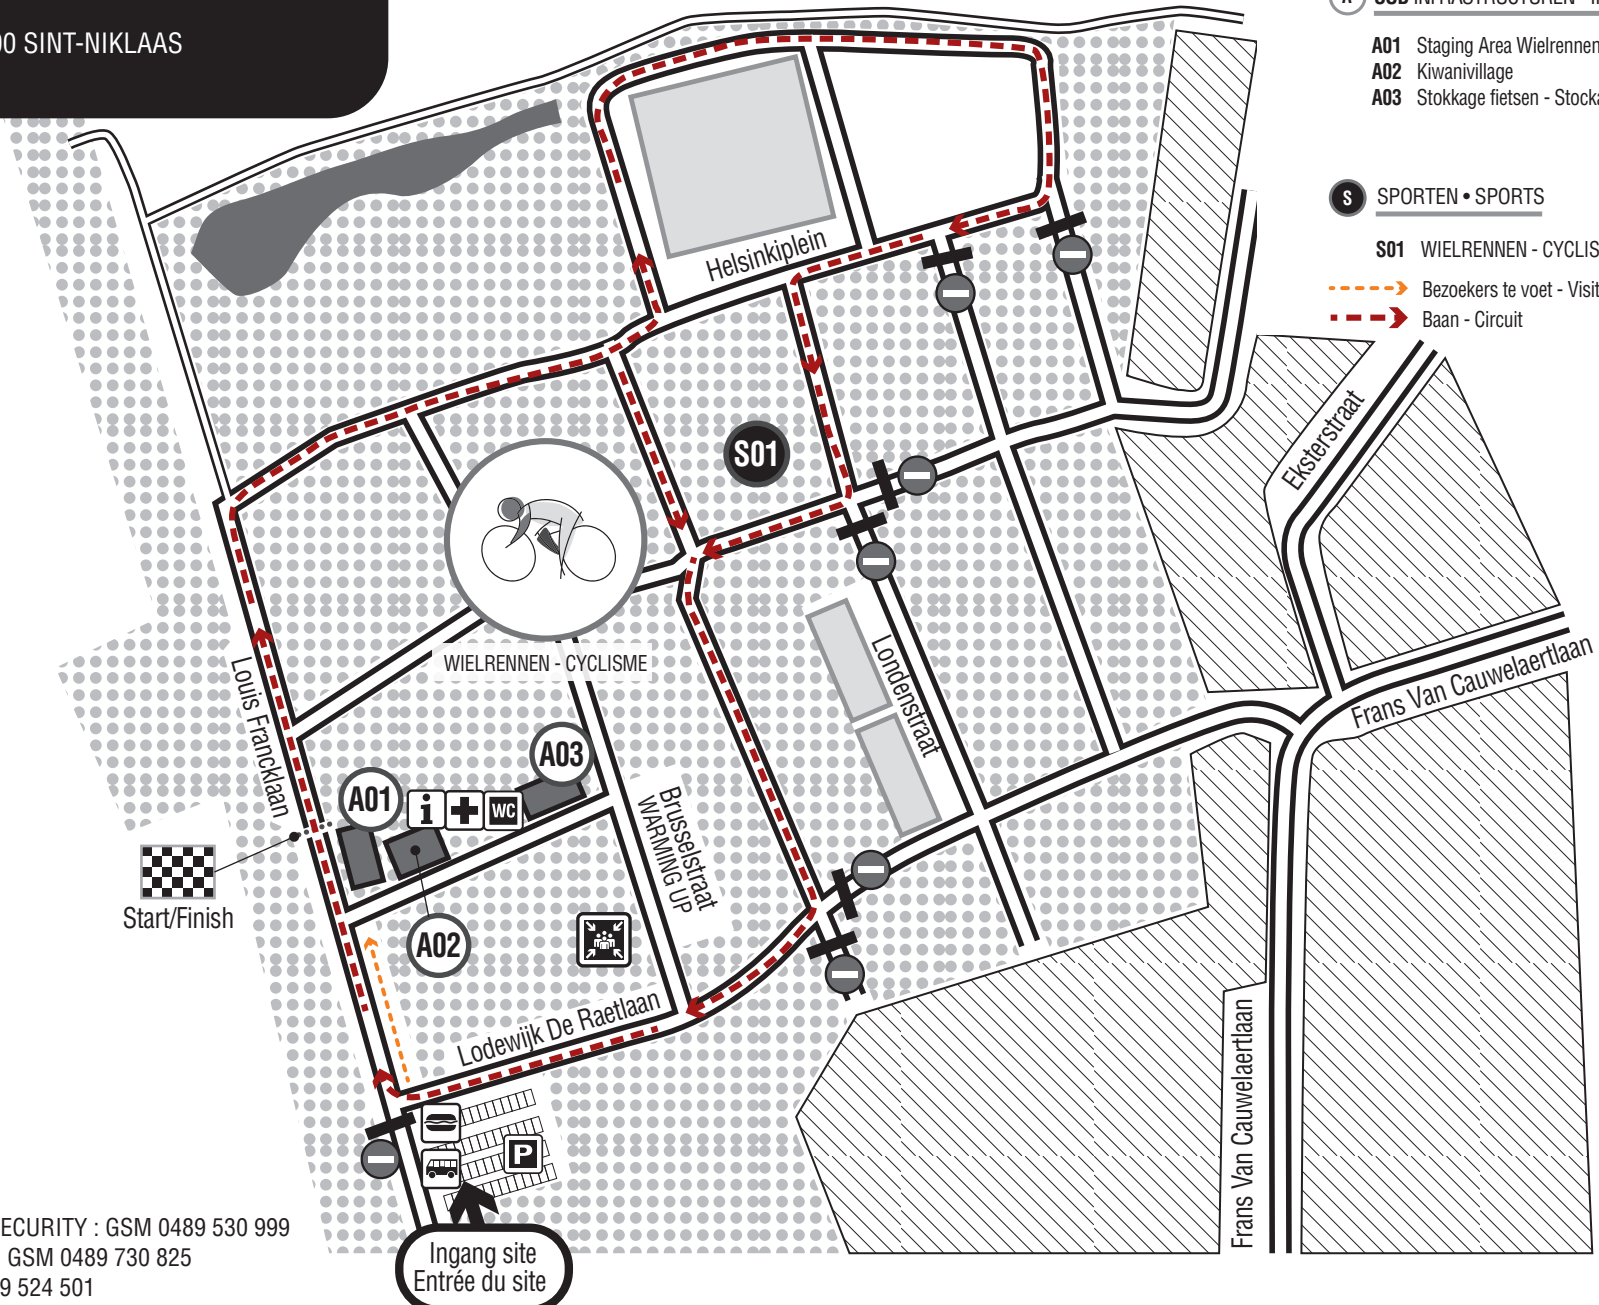

# SITE N° 8 - CLEMENTWIJK

Lodewijk de Raetlaan - 9100 SINT-NIKLAAS

**A SOB INFRASTRUCTUREN • INFRASTRUCTURES SOB**

- A01 Staging Area Wielrennen - Staging Area Cyclisme + Medailles
- A02 Kiwanivillage
- A03 Stokkage fietsen - Stockage vélos

**S SPORTEN • SPORTS**

S01 WIELRENNEN - CYCLISME

- Bezoekers te voet - Visiteurs à pied
- Baan - Circuit

 • DISPATCHING SECURITY : GSM 0489 530 999  
 • INFO SHUTTLE : GSM 0489 730 825  
 • INFO : GSM 0489 524 501

- |  |   |   |
|--|---|---|
|  Info                     |  Lunch-boxes                           |  Shuttle                           |
|  Rode Kruis • Croix-Rouge |  Verzamelpunt • Point de rassemblement |  Oversteekplaats • Passage piétons |