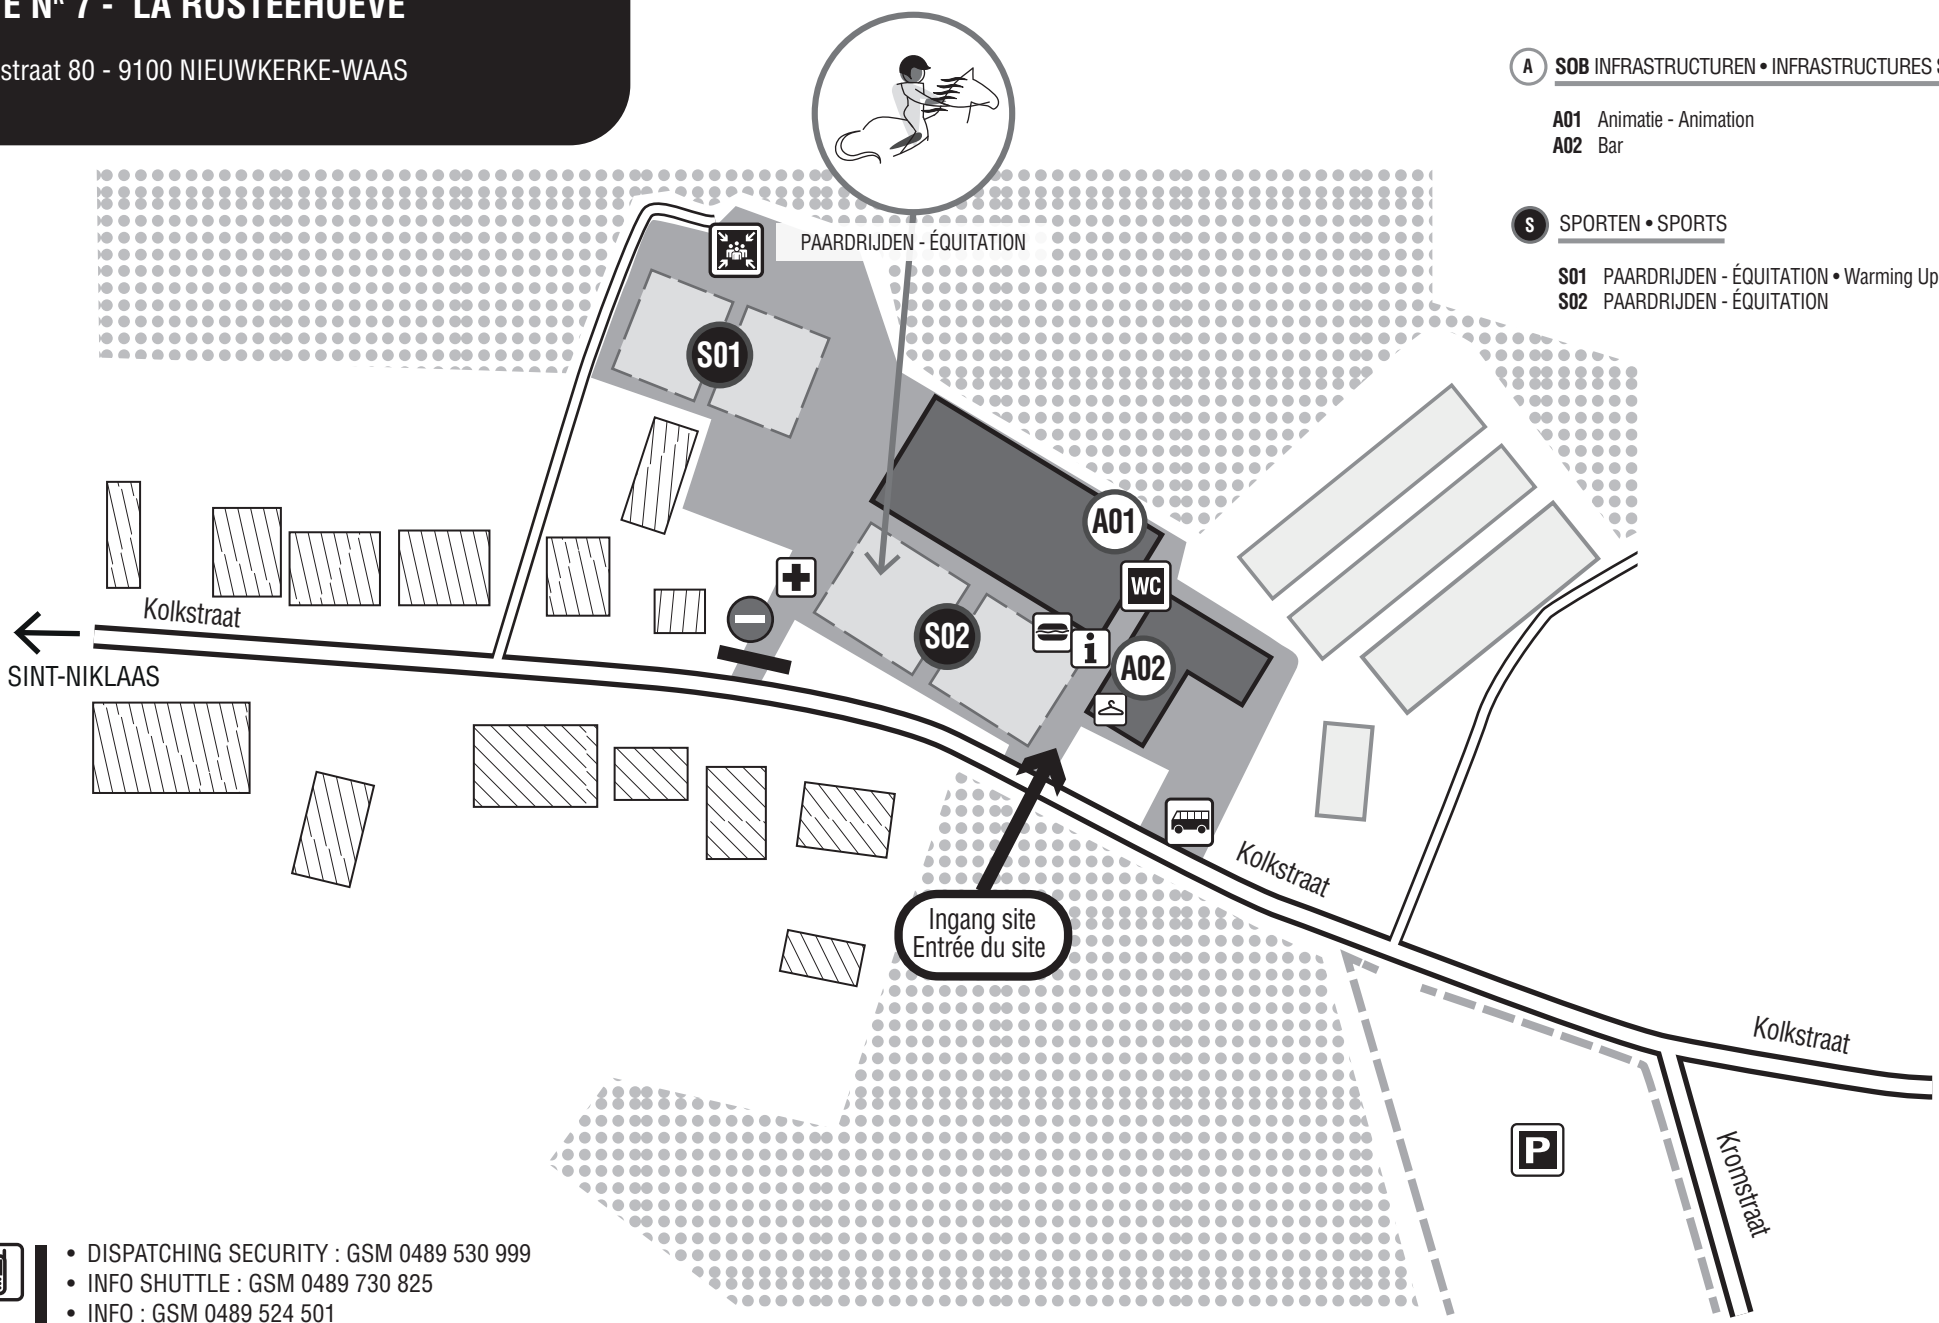

SITE N° 7 - LA ROSTEEHOEVE

Kolkstraat 80 - 9100 NIEUWKERKE-WAAS

A SOB INFRASTRUCTUREN • INFRASTRUCTURES SOB

- A01 Animatie - Animation
- A02 Bar

S SPORTEN • SPORTS

- S01 PAARDRIJDEN - ÉQUITATION • Warming Up
- S02 PAARDRIJDEN - ÉQUITATION

- DISPATCHING SECURITY : GSM 0489 530 999
- INFO SHUTTLE : GSM 0489 730 825
- INFO : GSM 0489 524 501

- Info
- Rode Kruis • Croix-Rouge
- Lunch-boxes
- Verzamelpunt • Point de rassemblement
- Shuttle
- Kleedkamer • Vestiaire

Special Olympics Belgium

BEVEREN SINT-NIKLAAS

29/05 -> 01/06 • 2019

37ste editie / 37ème édition