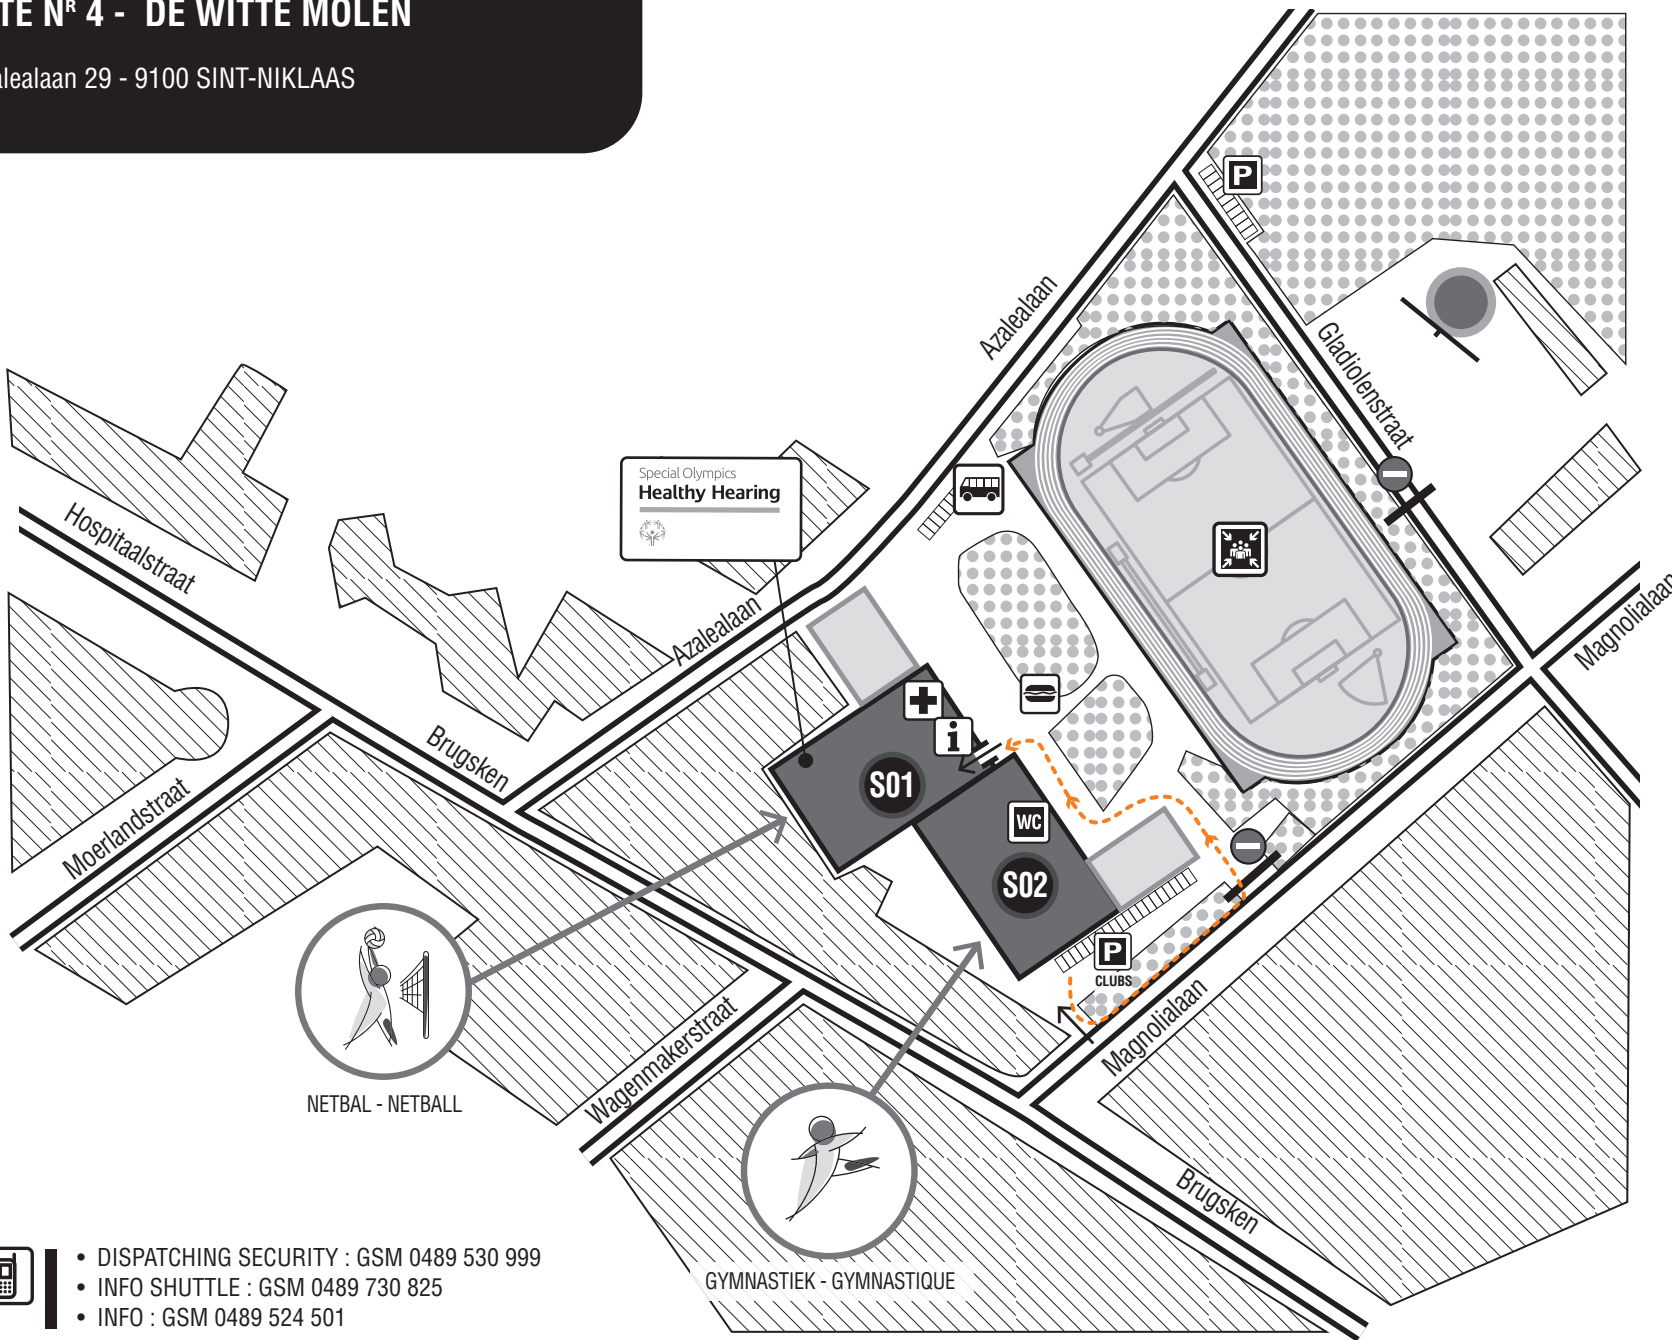

SITE N° 4 - DE WITTE MOLEN

Azalealaan 29 - 9100 SINT-NIKLAAS

S SPORTEN • SPORTS

S01 NETBAL - NETBALL

S02 GYMNASTIEK - GYMNASTIQUE

---> Bezoekers te voet - Visiteurs à pied

- DISPATCHING SECURITY : GSM 0489 530 999
- INFO SHUTTLE : GSM 0489 730 825
- INFO : GSM 0489 524 501

- Info
- Lunch-boxes
- Shuttle
- Rode Kruis • Croix-Rouge
- Verzamelpunt • Point de rassemblement
- Oversteekplaats • Passage piétons

Special Olympics Belgium
BEVEREN SINT-NIKLAAS
 29/05 -> 01/06 • 2019
 37ste editie / 37ème édition