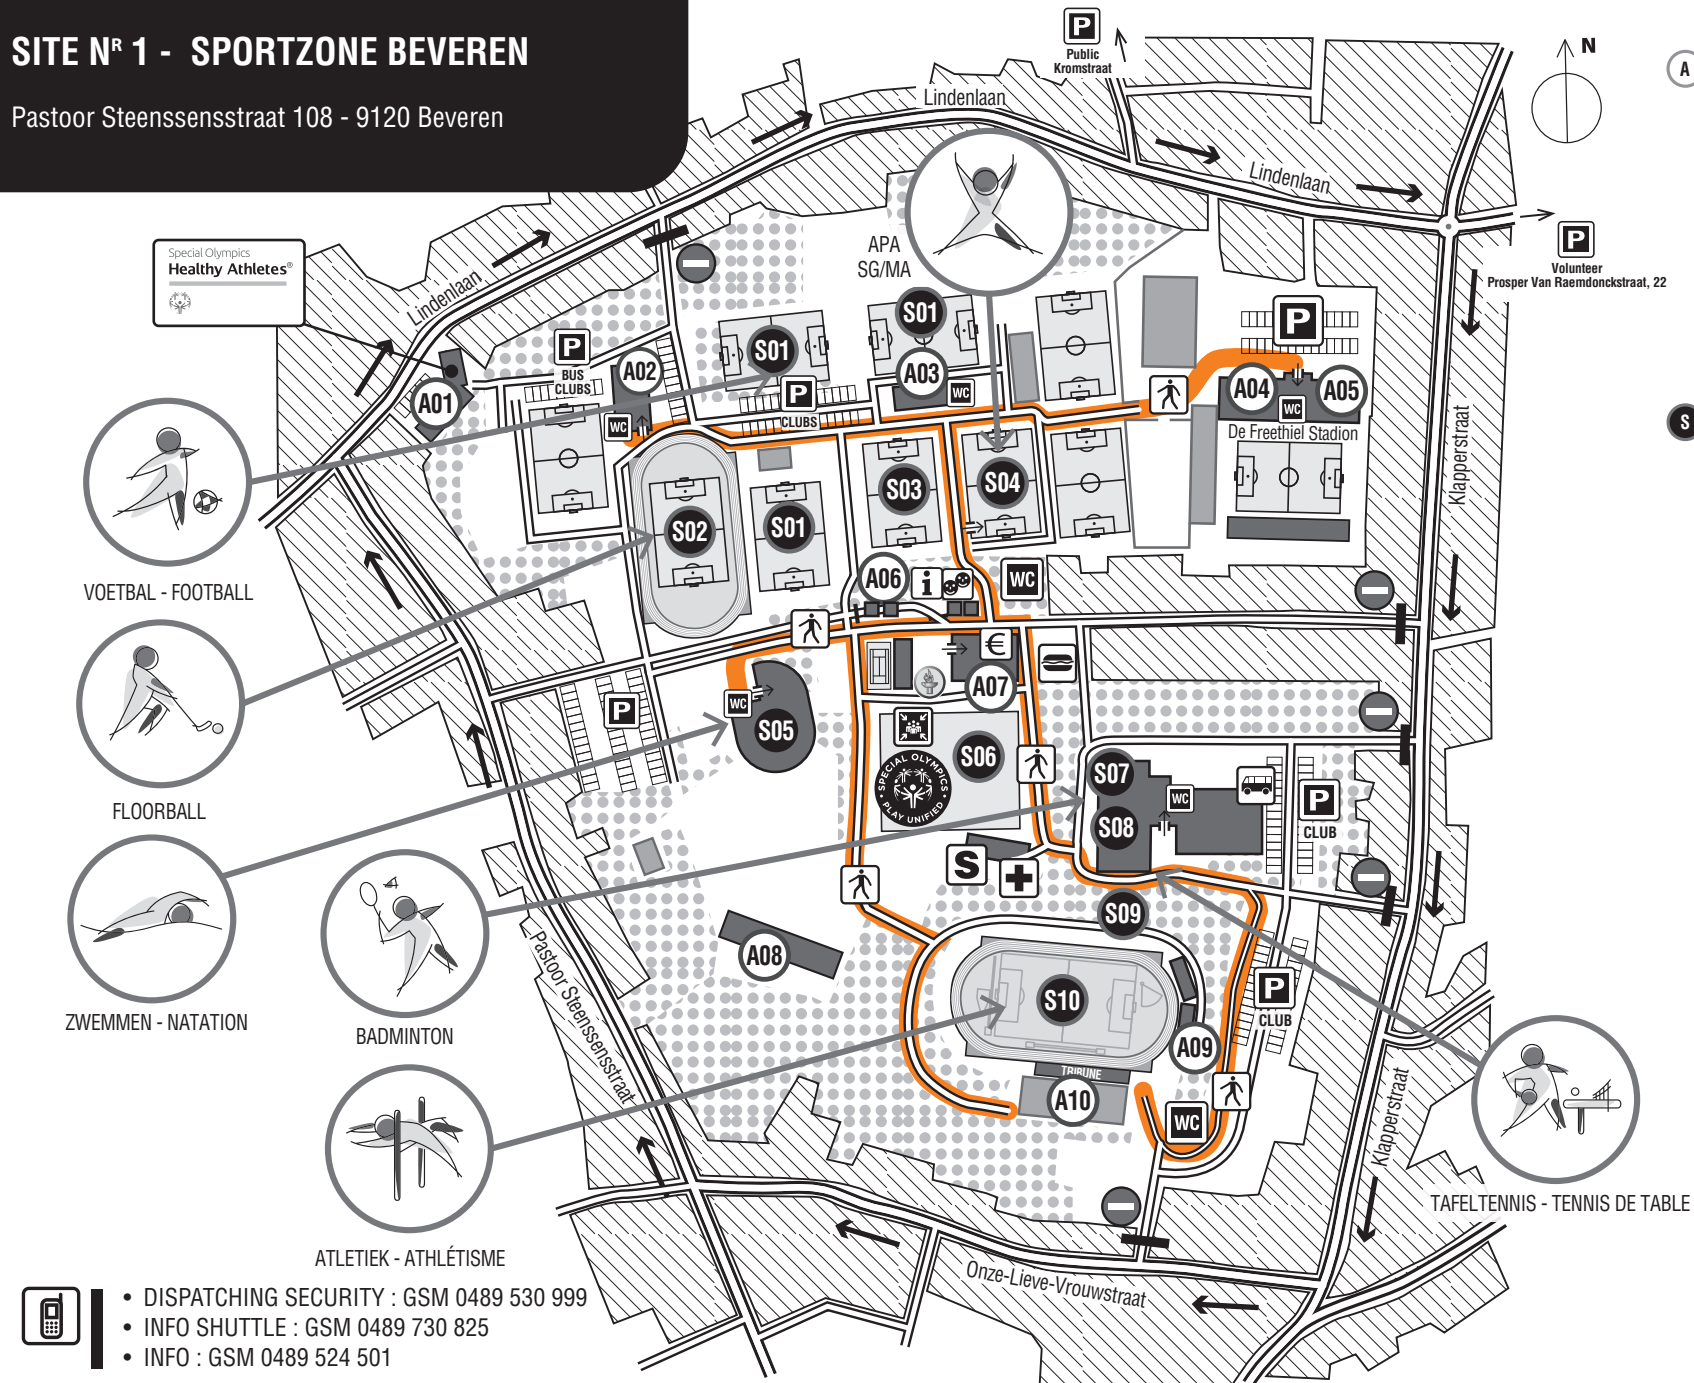

SITE N° 1 - SPORTZONE BEVEREN

Pastoor Steenssensstraat 108 - 9120 Beveren

A SOB INFRASTRUCTUREN • INFRASTRUCTURES SOB

- A01 Healy Athletes Program
- A02 Sportbureau - Bureau Sport
- A03 Football Sport Information Desk
- A04 Restaurant - 2de verdieping / 2eme étage
- A05 Media
- A06 Shopping
- A07 Kiwanivillage & Animaties
- A08 Festihut - Flexotel
- A09 Family Onthaal - Accueil Family
- A10 Staging atletiek - Athlétisme

- | | | |
|--------------------------|---------------------------------------|-----------------------------------|
| Info | Lunch-boxes | Shuttle |
| Rode Kruis • Croix-Rouge | Verzamelpunt • Point de rassemblement | Oversteekplaats • Passage piétons |
| Dispatching security | Bank • Banque | VWC-Volunteers Welcome Center |

Special Olympics Belgium
BEVEREN
SINT-NIKLAAS
 29/05 -> 01/06 • 2019
 37ste editie / 37ème édition